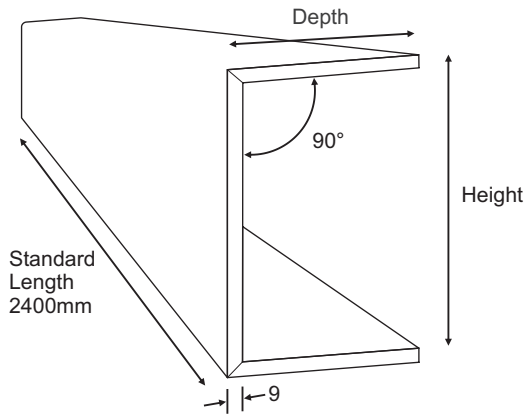

Notes

120mm Deep Sections (1 : 10)

Drawing Title

**Zylo Pipe Boxing**  
**BX3 Profile Sections**  
**Depth - 120mm**

|                                 |                             |                         |
|---------------------------------|-----------------------------|-------------------------|
| Drawing No.<br><b>BX3 / 120</b> |                             | Revision<br>-           |
| Size<br><b>A4</b>               | Scale<br><b>See Drawing</b> | Date<br><b>Nov 2016</b> |